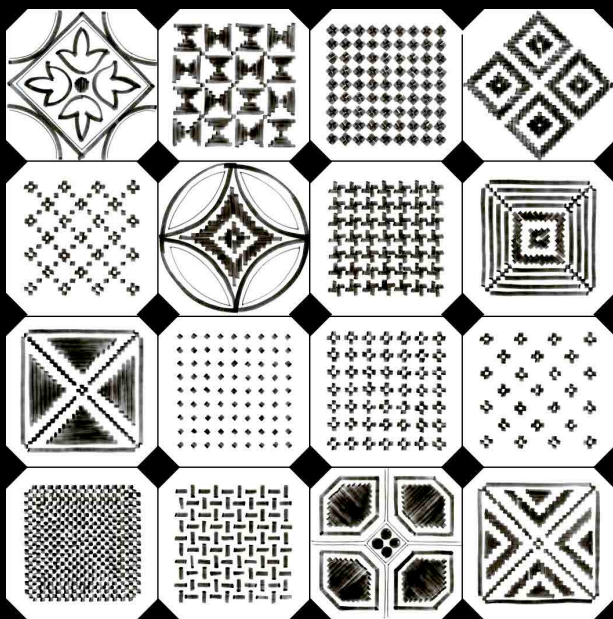

Wilder Sombra
G.198

Paix Sombra
G.198

Bellaria - 2
Sombra
G.198

Bellaria - 3
Sombra
G.23

* Octógono Variette Sombra
G.156
Taco Dome 4x4 cm.
G.911

Vodevil

20x20 cm.
7.9x7.9 inches

Porcelánico
Porcelain Tile